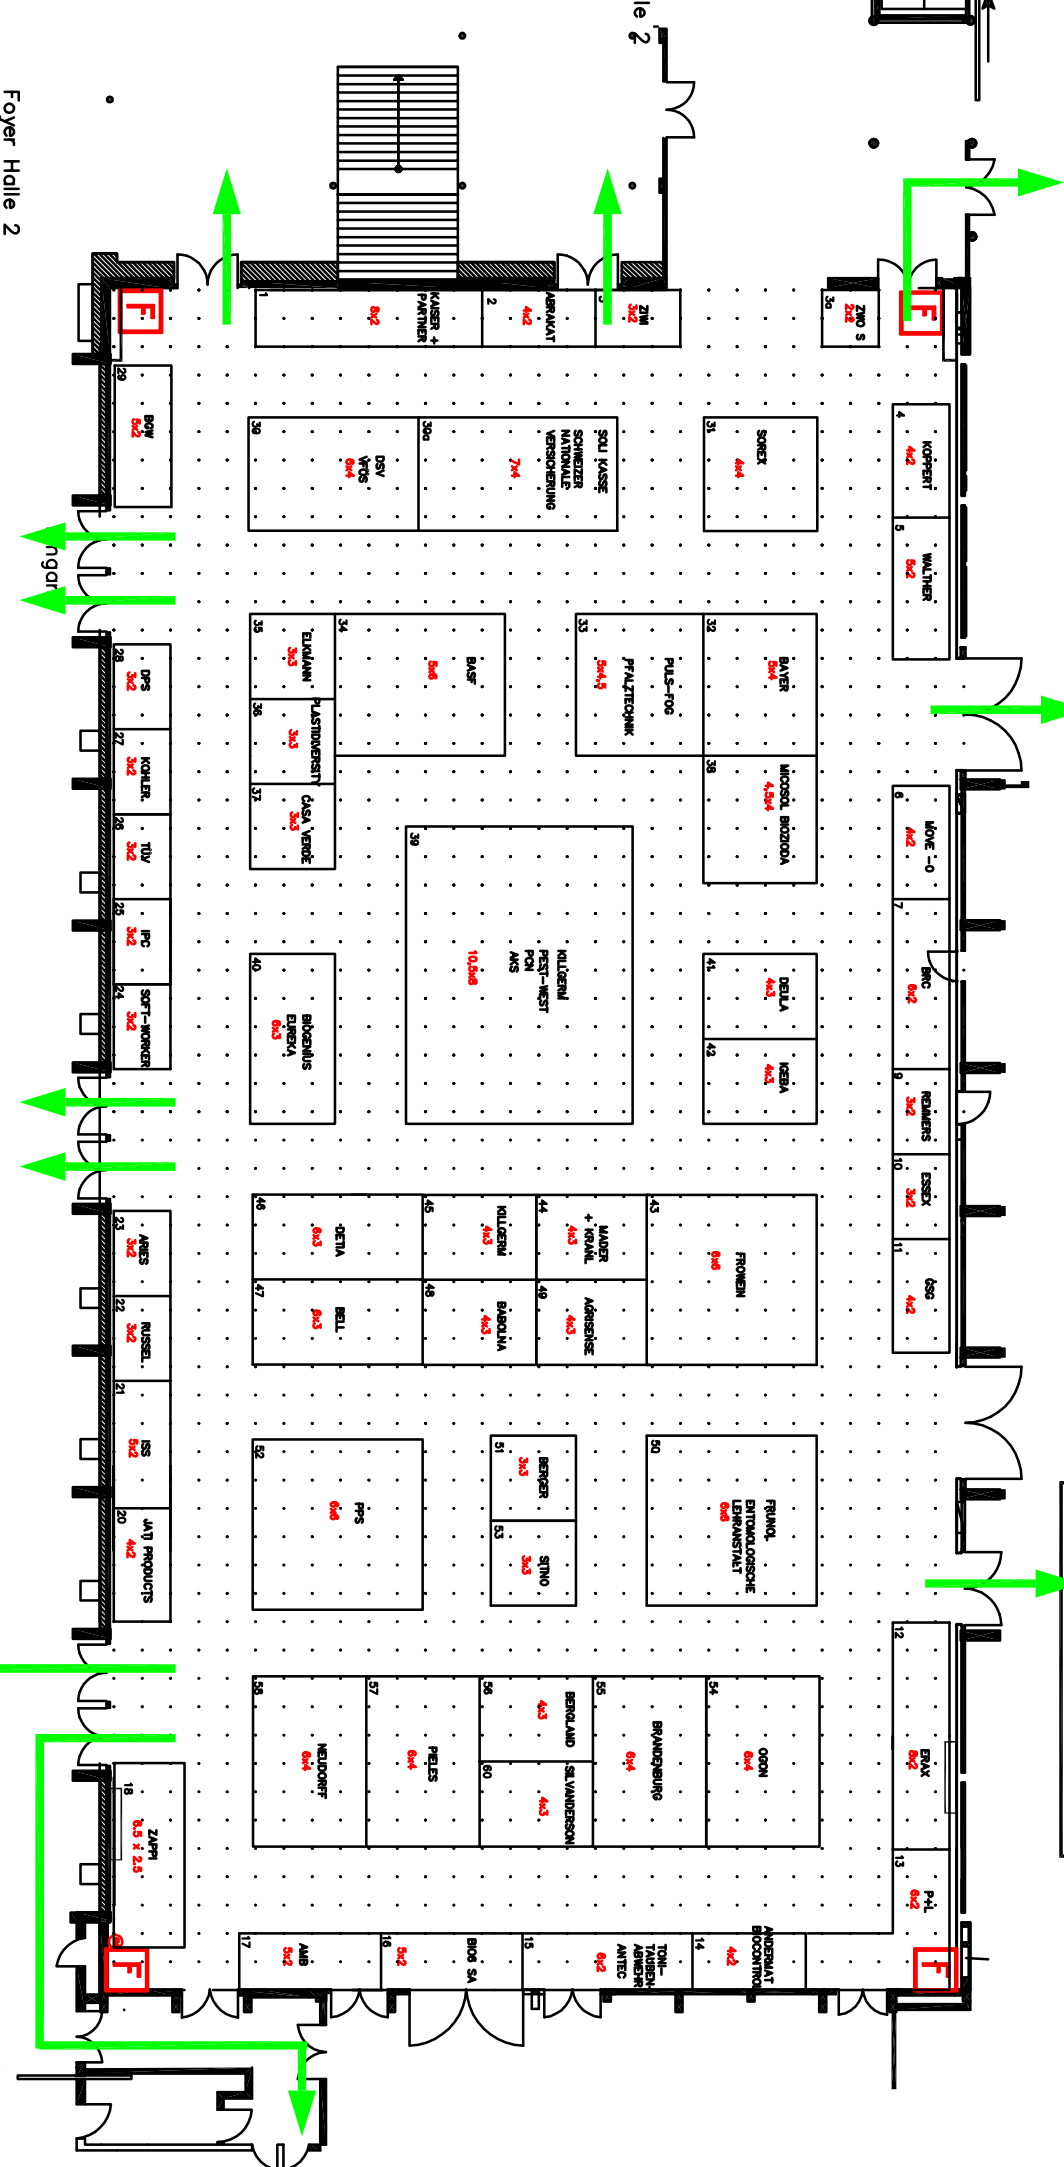

Halle 2

Westfalenhallen
 Dortmund
 Westfalenhallen Dortmund GmbH
 Rheinholdkern 200
 44139 Dortmund
 Tel.: 0231/1804-021

Foyer Halle 2